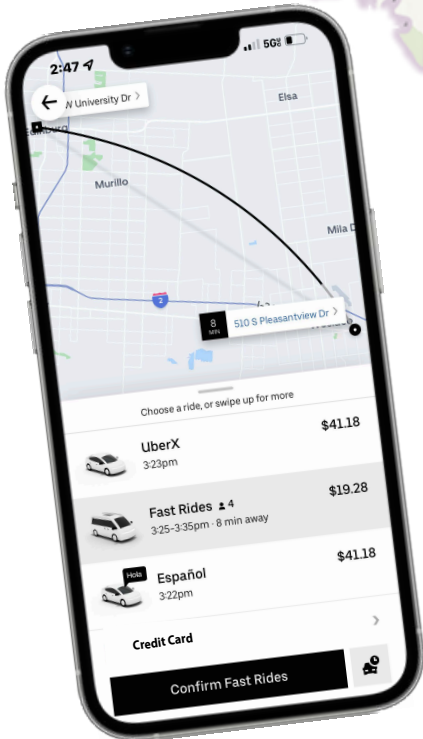

Uber General Customer Service:

1-800-593-7069

Fares / Tarifas

Load Fee	\$1.00
Mileage-based	.75 cents per mile por milla

- *Make sure to select Fast Rides on the Uber App
- *Restrictions apply
- *Asegúrate de seleccionar Fast Rides en la aplicación de Uber.
- *Se aplican restricciones

Los horarios son susceptibles a cambios sin aviso. LRGVDC - Valley Metro hace cada esfuerzo de adherir a los horarios publicados, pero no se hace responsable en caso de que no sea así. No hay servicio en los días feriados siguientes: Año Nuevo, el Día de los Caídos, 4 de julio, Día del Trabajo, Día de los Veteranos, Acción de gracias, y Navidad.

Lunes - Viernes

8 AM - 5PM

MICROTRANSIT - Request a ride on the Uber app. Your trip must take place within the hours of service.

MICROTRANSIT - Solicita un viaje en la aplicación Uber. Su viaje debe tener lugar dentro de las horas de servicio.

1-800-574-8322

ValleyMetroRGV@LRGVDC.org

Lower Rio Grande Valley Development Council
Valley Metro Weslaco

Fast Ride

Edinburg - Hidalgo County - Cameron County

DOWNLOAD 

Uber to your smart phone to request a ride and real time GPS tracking of your ride!