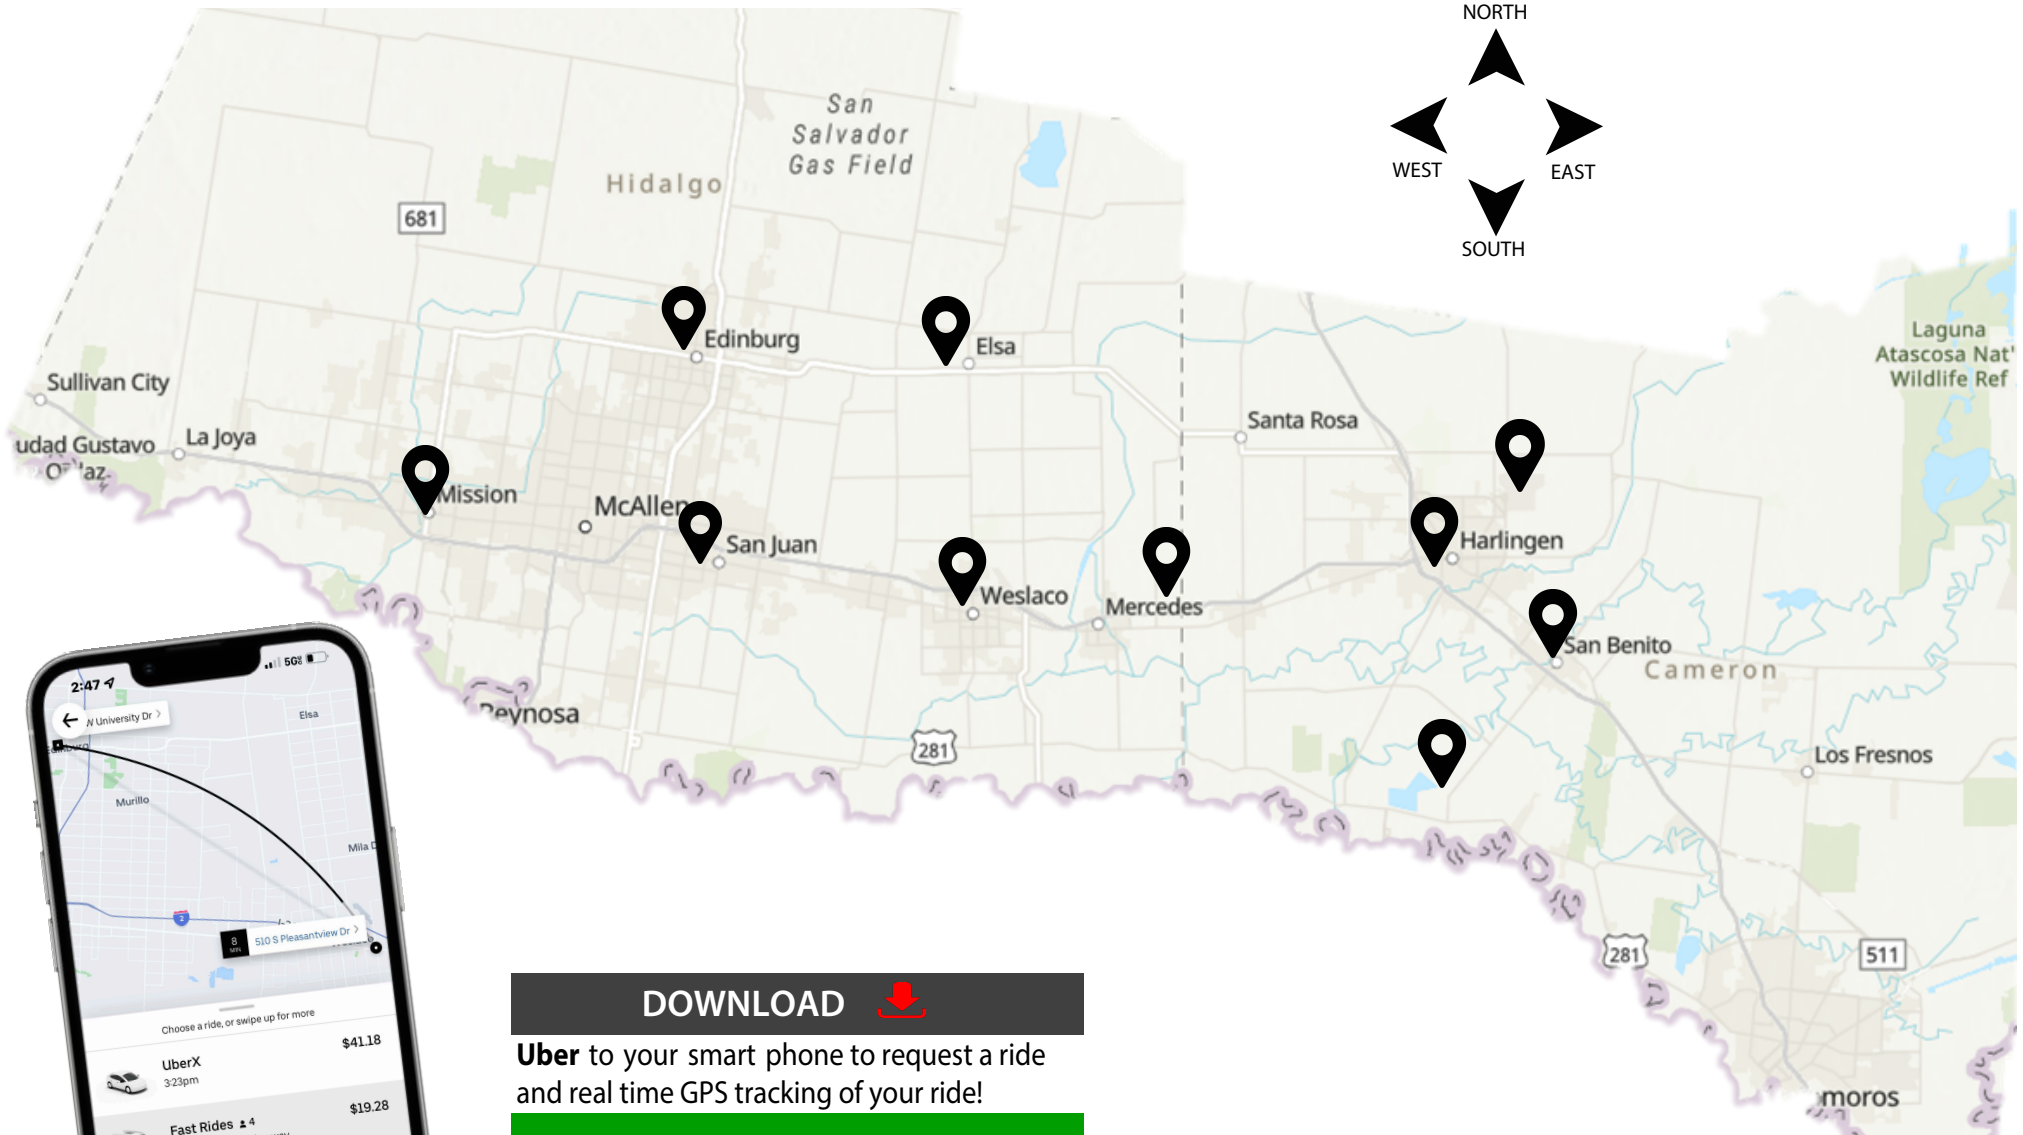

Los horarios son susceptibles a cambios sin aviso. LRGVDC - Valley Metro hace cada esfuerzo de adherir a los horarios publicados, pero no se hace responsable en caso de que no sea así. No hay servicio en los días feriados siguientes: Año Nuevo, el Día de los Caídos, 4 de julio, Día del Trabajo, Día de los Veteranos, Acción de gracias, y Navidad.

FAST RIDE

Edinburg / Hidalgo County / Cameron County

Monday - Friday
Lunes - Viernes

Serving Servicio a

Edinburg City Limits
Pharr
Alamo
San Juan
San Carlos
Edcouch - Elsa
La Villa
Donna
Weslaco
Mercedes
La Feria
Harlingen
San Benito

Lunes - Viernes

8 AM - 5PM

MICROTRANSIT - Request a ride on the Uber app. Your trip must take place within the hours of service.

MICROTRANSIT - Solicita un viaje en la aplicación Uber. Su viaje debe tener lugar dentro de las horas de servicio.

1-800-574-8322

ValleyMetroRGV@LRGVDC.org

Lower Rio Grande Valley Development Council
Valley Metro Weslaco

Fast Ride

Edinburg - Hidalgo County - Cameron County

DOWNLOAD 

Uber to your smart phone to request a ride and real time GPS tracking of your ride!